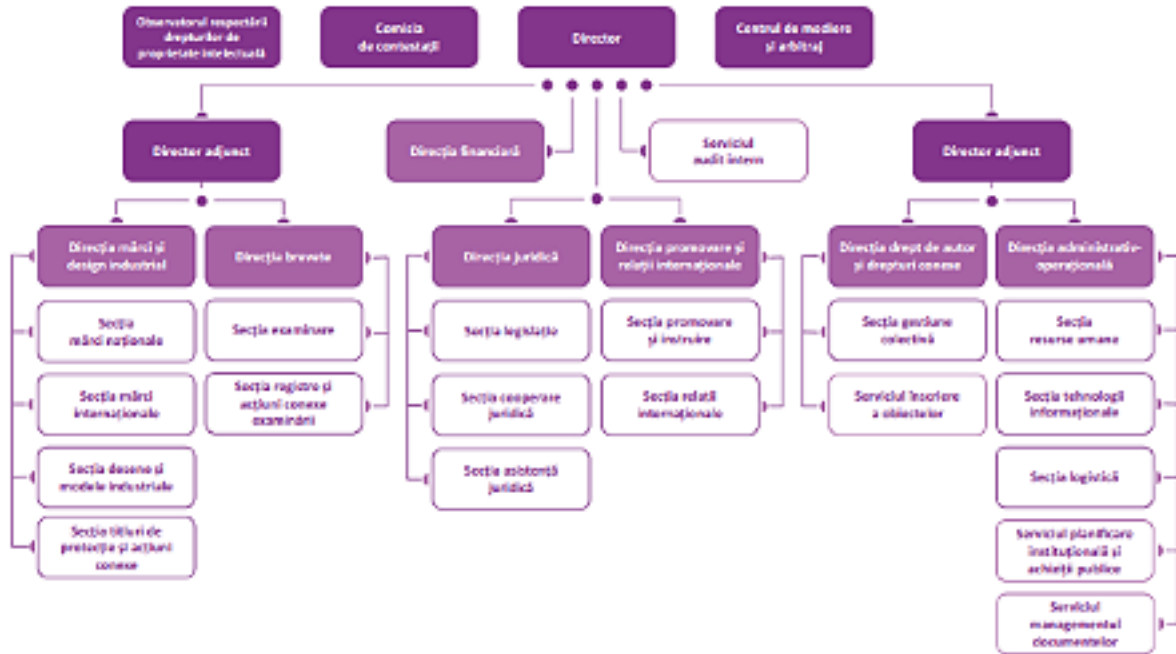

Структура агентства

Организационная структура (127 единиц)

[1]

[Список служебных телефонов](#) [2]

Источник: <https://agepi.gov.md/ru/about/%D1%81%D1%82%D1%80%D1%83%D0%BA%D1%82%D1%83%D1%80%D0%B0>